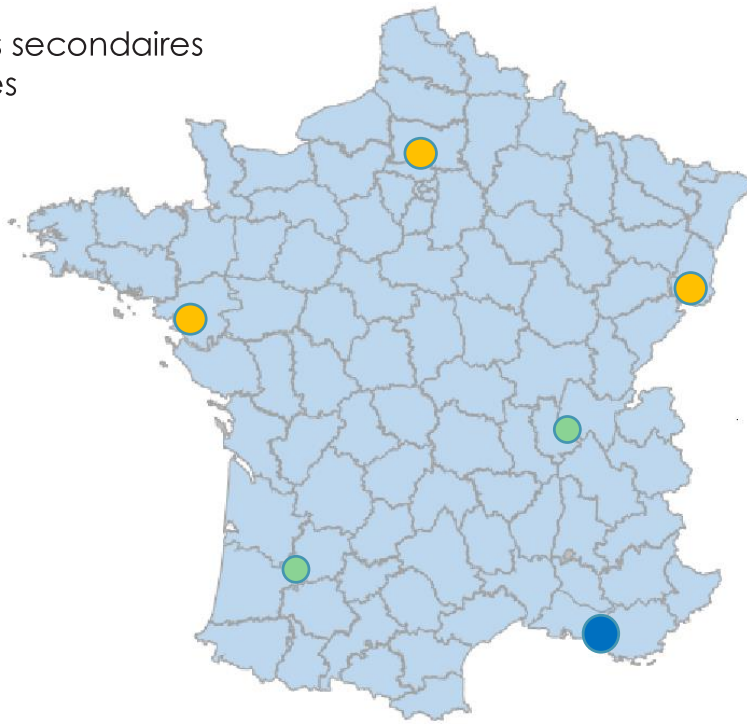

Implantations régionales

- Siège social
- Etablissements secondaires
- Equipes locales